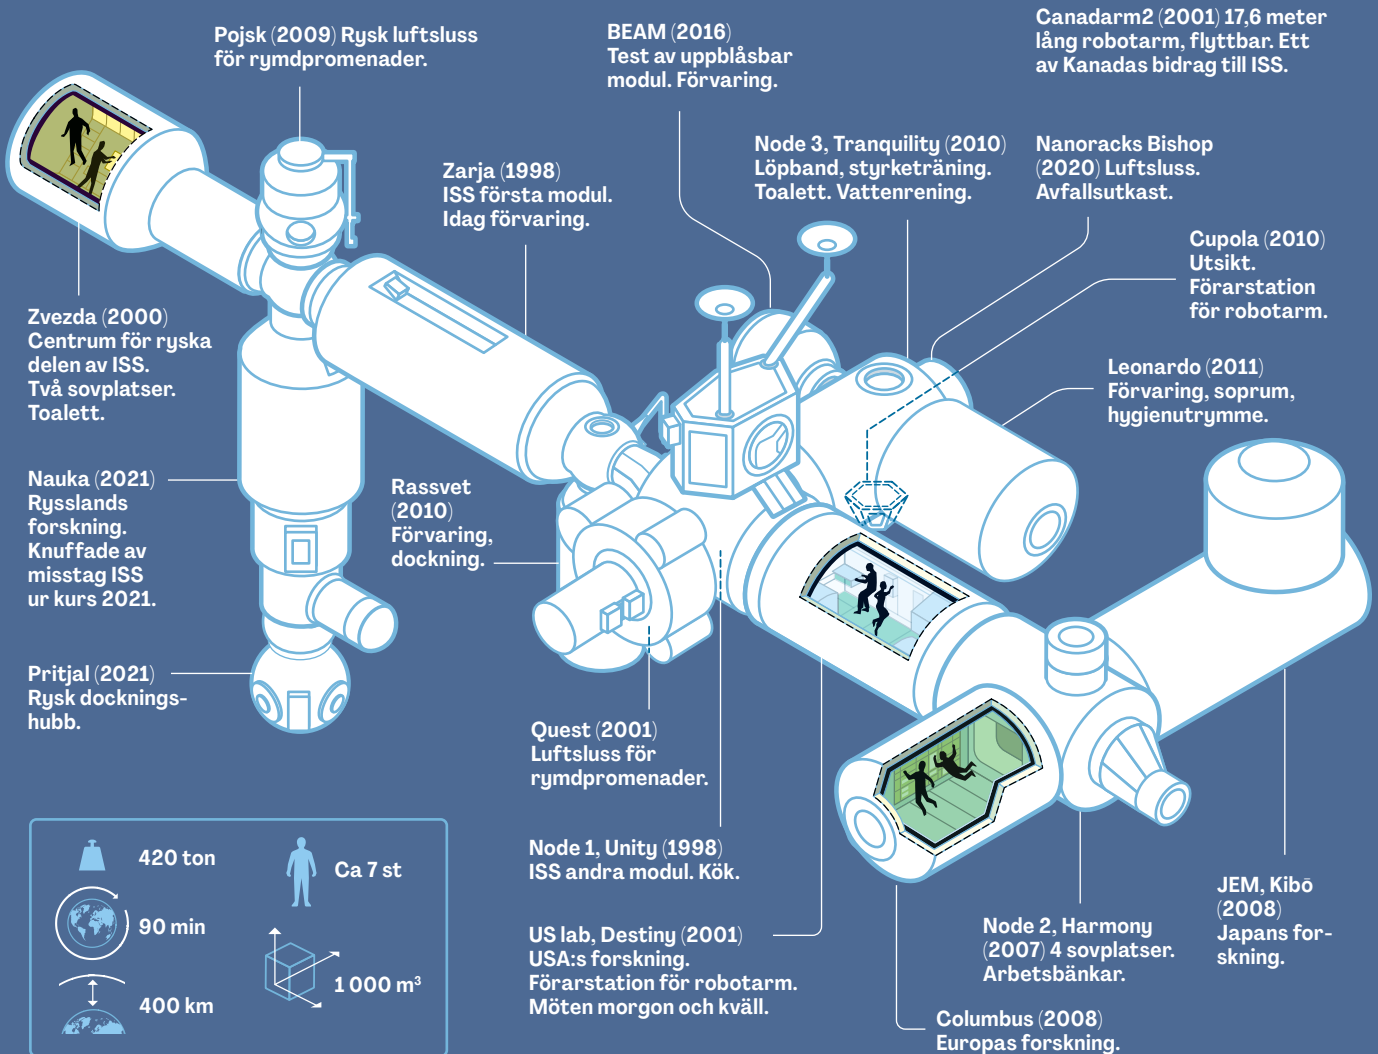

Så funkar ISS

Förs 25 år sedan, 20 november 1998, sköts ISS:s första modul Zarja upp. Sedan dess har den internationella rymdstationen vuxit kontinuerligt. Så här ser den station ut som Sveriges astronaut Marcus Wandt väntas besöka i januari.

Av Anders Nilsson och Johan Jarnestad

	420 ton		Ca 7 st
	90 min		1 000 m ³
	400 km		