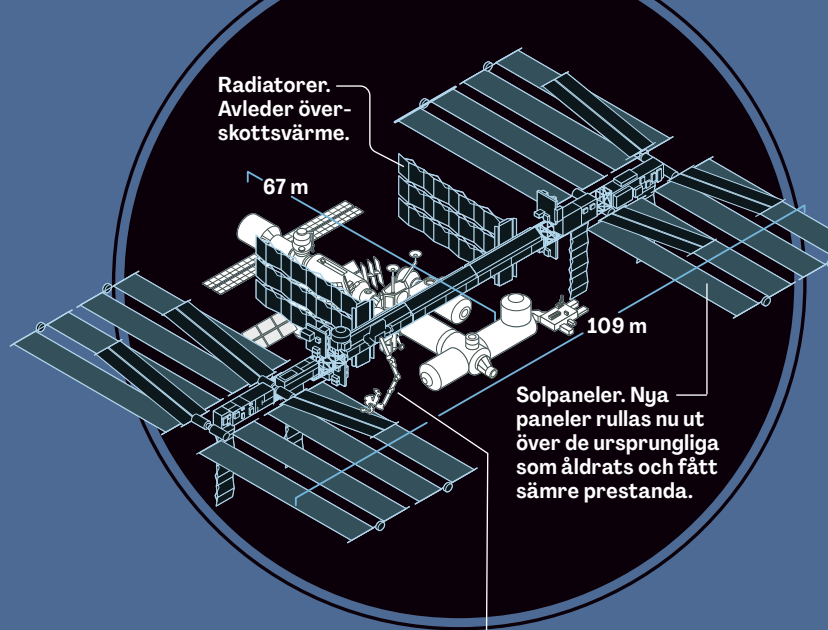

Så funkar ISS

Förs 25 år sedan, 20 november 1998, sköts ISS:s första modul Zarja upp. Sedan dess har den internationella rymdstationen vuxit kontinuerligt. Så här ser den station ut som Sveriges astronaut Marcus Wandt väntas besöka i januari.

Av Anders Nilsson och Johan Jarnestad

	420 ton		Ca 7 st
	90 min		1 000 m ³
	400 km		